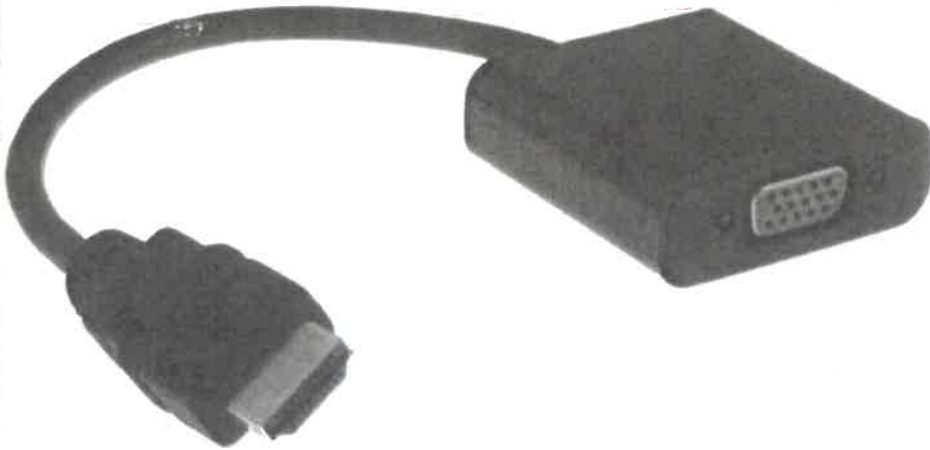

[Home](#) [Connectors](#) [AV Connectors](#) [AV Adapters](#)

## RS PRO AV Adapter, Male HDMI to Female VGA

[View all AV Adapters](#)

## 3-Pin Plug Adaptor (AP-02)

**High Surge Protected 8 Way Multiplug**

---

**EXTENSION CORDS WITH HEADS**